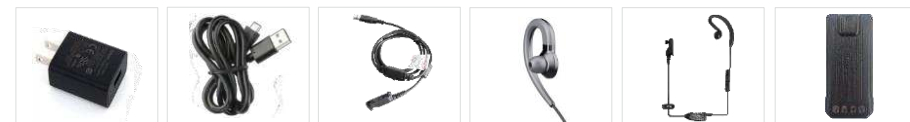

АКСЕССУАРЫ

СТАНДАРТНЫЕ АКСЕССУАРЫ:

Антенна Аккумулятор Блок питания (AP58X) Зарядное устройство с функцией быстрой зарядки (AP58X)
Зажим для крепления к поясному ремню Ремешок Адаптер (USB) (AP51X) Кабель для передачи данных (AP51X)

ДОПОЛНИТЕЛЬНЫЕ АКСЕССУАРЫ:

Адаптер (USB)
PS2022 (AP58X)

Кабель для передачи данных
PC143 (AP58X)

Кабель для программирования

Гарнитура C-образной формы
EHN35

Гарнитура C-образной формы
EHN36

Аккумулятор
2000 мА·ч, 7,4 В
(AP58X)

Hytera Communications Corporation Limited

Биржевой код: 002583.SZ

Адрес: Здание Hytera Tower, Северный высокотехнологичный индустриальный парк,
№ 9108, ул. Байхуань, р-н Наньшань, г. Шэньчжэнь, КНР (Hytera Tower, Shenzhen Hi-Tech
Industrial Park North, Beihuan RD.9108#, Nanshan District, Shenzhen, P.R.C.)

Тел.: +86-755-2697 2999 Факс: +86-755-8613 7139 Почтовый индекс: 518057
<http://www.hytera.com> marketing@hytera.com